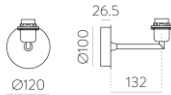

Stilo

A8202080NSP

IMÁGENES / IMAGES / IMAGES

TIPO	TYPE	TYPE
Aplicue	Wall Lamp	Applique
ACABADO	FINISH	FINITION
Negro Texturado	Textured Black	Noir Texturé
MATERIAL	MATERIAL	MATIÈRE
Metal/Algodón	Metal/Cotton	Métal/Coton
DETALLES	DETAILS	DÉTAILS
Sin pantalla	Without shade	Sans abat-jour

MEDIDAS / MEASURES

	Length (mm)	Width (mm)	Height (mm)		Gross (Kg)	Net (Kg)
Box 1	155	145	225	Weight 1	0,70	0,59
Box 2	0	0	0	Weight 2	0,00	0,00